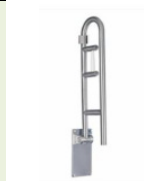

TOALETI INVALIDI- SANITARY ACCESSORIES_ SUD_KG

oznaka	IME	OPIS I DIMENZIJA	PROIZVOĐJAC	SLIKA	KOM.
SA - D - 1	Sipka - pomerljiva uz wc solju sa drzacom toalet papira / obracunato predmerom ARHITEKTURE	prekladni držač za ruke fiksiran na zidu sa pristupne strane wc šolje, u čijem sastavu je obezbeđen element za toalet papit. element je od hromiranog nerđajućeg čelika.	http://www.moens.com/Moen-R8962FD-Home-30-Inch-Stainless/dp/B0045EGM11/ref=pd_sim_sbs_hpc_37?ie=UTF8&refRID=0GX4A6V8JGPG29KH		4 kom
SA - D - 2	Sipka - fiksna uz wc solju / obracunato predmerom ARHITEKTURE	držač fiksno pričvršćen držač na zidu uz wc šolju.element je od hromiranog nerđajućeg čelika, cevi Ø 25.4; dimenzije	http://www.disabledtoilets.co.uk/catalog/Angled_grab_rail_225mm_x_225mm_.html		4 kom
SA - D - 3	Sipka - fiksna uz lavabo / obracunato predmerom ARHITEKTURE		http://www.disabledtoilets.co.uk/cgi-bin/sh000001.pl?REFPAGE=http%3a%2f%2fwww%2edisabledtoilets%2ecom%2euk%2facatalog%2fSoap_Dispe		4 kom
SA - D - 4	Kanta za smece 20 l / obracunato predmerom ARHITEKTURE	Kanta za otpatke/smeće, podno - zidna, zapremine 20 litara, od aluminijuma			4 kom
SA - D - 5	Zidni dispanzer za papirne ubruse / obracunato predmerom ARHITEKTURE	Držač papirnih ubrusa za Z savijene ubruse izrađen od prohroma.-Kapacitet: 300 listama. Mogućnost zaključavanja, ključ i bravica			4 kom

<http://www.hygiensystem.com/shop/tork/kante/b1-tork-kanta-40l-aluminijum>

<http://europlast.rs/index.php?page=shop.product_details&flypage=flypage.tpl&product_id=558&category_id=47&option=com_virtuemart&Itemid=64>