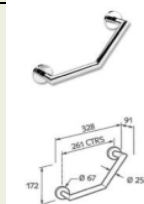

TOALETI INVALIDI- SANITARY ACCESSORIES_ SUD_KG

oznaka	IME	OPIS I DIMENZIJA	PROIZVOĐJAC	SLIKA	KOM.
SA - D - 1	Sipka - pomerljiva uz wc solju sa drzacom toalet papira / obracunato predmerom ARHITEKTURE	prekladni držač za ruke fiksiran na zidu sa pristupne strane wc šolje, u čijem sastavu je obezbeđen element za toalet papit. element je od hromiranog nerđajućeg čelika.	http://www.moens.com/Moen-R8962FD-Home-30-Inch-Stainless/dp/B0045EGM11/ref=pd_sim_sbs_hpc_37?ie=UTF8&refRID=0GX4A6V8JGPG29KH		4 kom
SA - D - 2	Sipka - fiksna uz wc solju / obracunato predmerom ARHITEKTURE	držač fiksno pričvršćen držač na zidu uz wc šolju.element je od hromiranog nerđajućeg čelika, cevi Ø 25.4; dimenzije	http://www.disabledtoilets.co.uk/catalog/Angled_grab_rail_225mm_x_225mm_.html		4 kom
SA - D - 3	Sipka - fiksna uz lavabo / obracunato predmerom ARHITEKTURE		http://www.disabledtoilets.co.uk/cgi-bin/sh000001.pl?REFPAGE=http%3a%2f%2fwww%2edisabledtoilets%2ecom%2euk%2facatalog%2fSoap_Dispe		4 kom
SA - D - 4	Kanta za smece 20 l / obracunato predmerom ARHITEKTURE	Kanta za otpatke/smeće, podno - zidna, zapremine 20 litara, od aluminijuma			4 kom
SA - D - 5	Zidni dispanzer za papirne ubruse / obracunato predmerom ARHITEKTURE	Držač papirnih ubrusa za Z savijene ubruse izrađen od prohroma.-Kapacitet: 300 listama. Mogućnost zaključavanja, ključ i bravica			4 kom

<http://www.hygiensystem.com/shop/tork/kante/b1-tork-kanta-40l-aluminijum>

<http://europlast.rs/index.php?page=shop.product_details&flypage=flypage.tpl&product_id=558&category_id=47&option=com_virtuemart&Itemid=64>