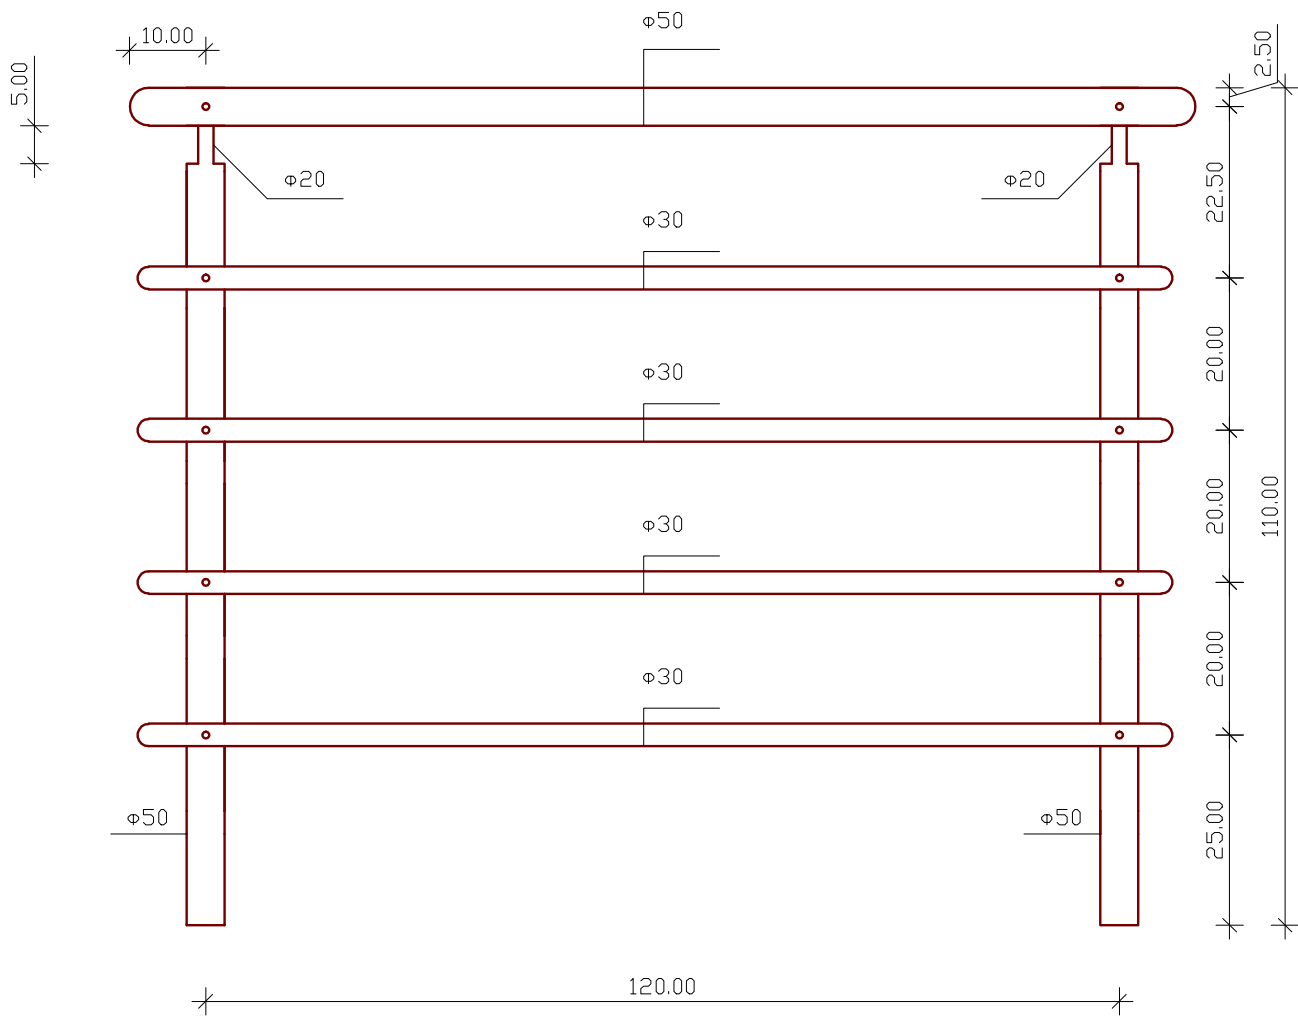

DETALJ A
TIPSKI DETALJ OGRADE

Napomena:

IZRADA OGRADE NA TERASAMA OD ELOKSIRANOG ALUMINIJUMA U SVEMU PREMA CRTEŽU. MERE UZETI NA LICU MESTA.