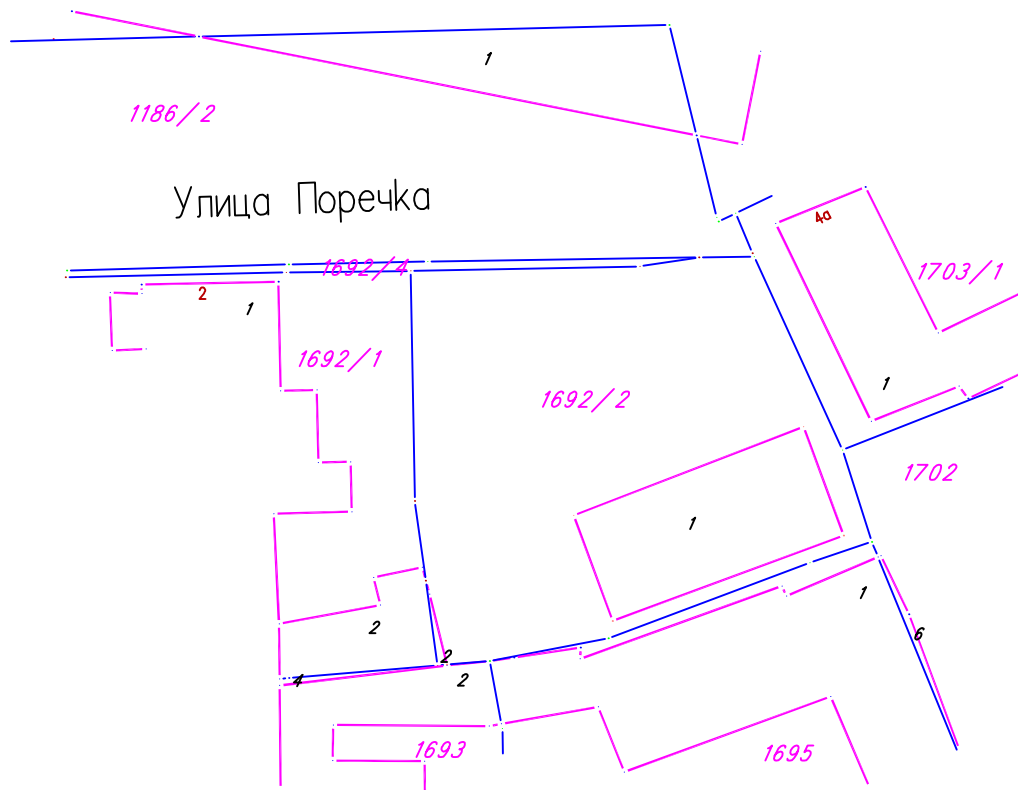

РЕПУБЛИКА СРБИЈА  
РЕПУБЛИЧКИ ГЕОДЕТСКИ ЗАВОД  
Служба за катастар непокретности Пожаревац  
Пожаревац, Дринска 2  
Број 953-1/2016-416  
RDP-PZR-7766-LDC-1/2016

## КОПИЈА КАТАСТАРСКОГ ПЛАНА ВОДОВА

КО Пожаревац

Катастарска парцела бр. 1692/2

Размера штампе 1 : 500

Напомена:  
На предметној локацији  
нема евидентираних  
подземних инсталација

Ова копија плана је верна последњем стању на Дигиталном катастарском плану.